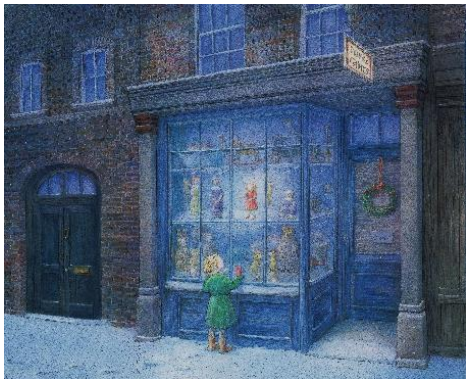

### „Vom Schneehäschen bis zum Weihnachtsoratorium“ – Ausstellungs- eröffnung mit Weihnachtsillustrationen von Maren Briswalter im Hessischen Puppen- und Spielzeugmuseum Hanau-Wilhelmsbad am Sonntag, dem 25. November 2018, um 14:30 Uhr

Die Ausstellung zeigt eine Auswahl von Maren Briswalter's Weihnachtsillustrationen aus den letzten Jahren. Sieben Bücher spielen auf verschiedenen Ebenen zum weitgefassten Thema „Weihnachten“ und veranschaulichen ganz unterschiedliche Bildwelten:

Das Waisenmädchen Ivy und die einsame Schaufensterpuppe Holly erleben, wie scheinbar Unmögliches in der Weihnachtszeit manchmal doch Wirklichkeit wird...

König Melchior verschenkt seinen ganzen Reichtum, seit er das Kind in der Krippe gesehen hat...